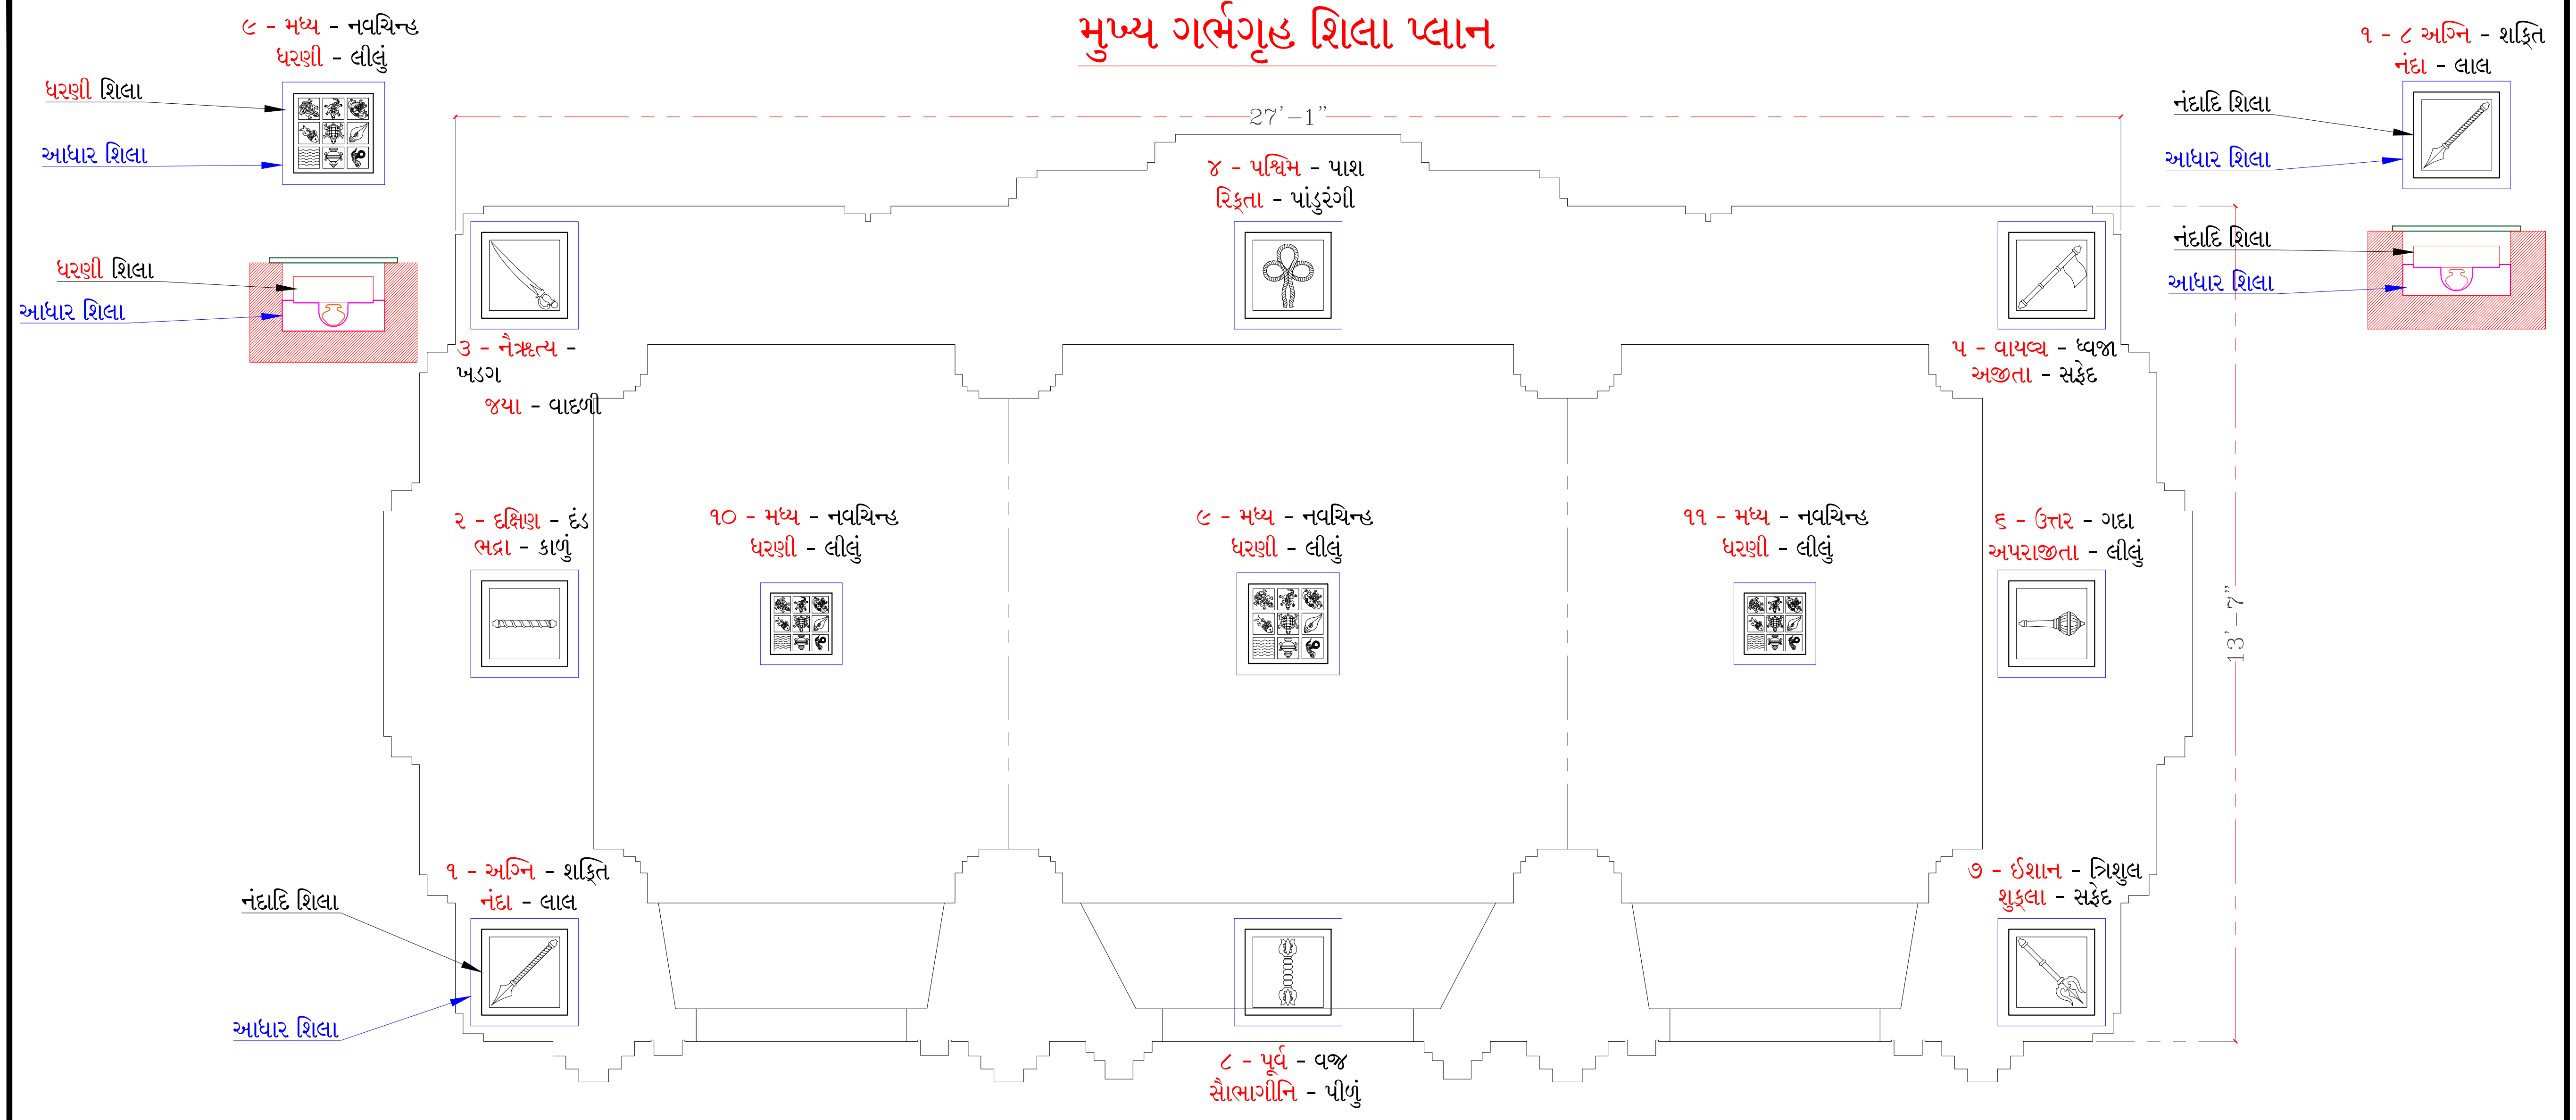

મુખ્ય ગર્ભગૃહ શિલા પ્લાન

મણીભદ્રવીરજી ગર્ભગૃહ શિલા પ્લાન

પદ્માવતીજી ગર્ભગૃહ શિલા પ્લાન

TEMPLE ARCHITECT
RAJESH A. SOMPURA
G-3, BALESWAR AVENUE,
OPP. RAJPATH CLUB, BODAKDEV
AHMEDABAD-380054, GUJARAT, INDIA.