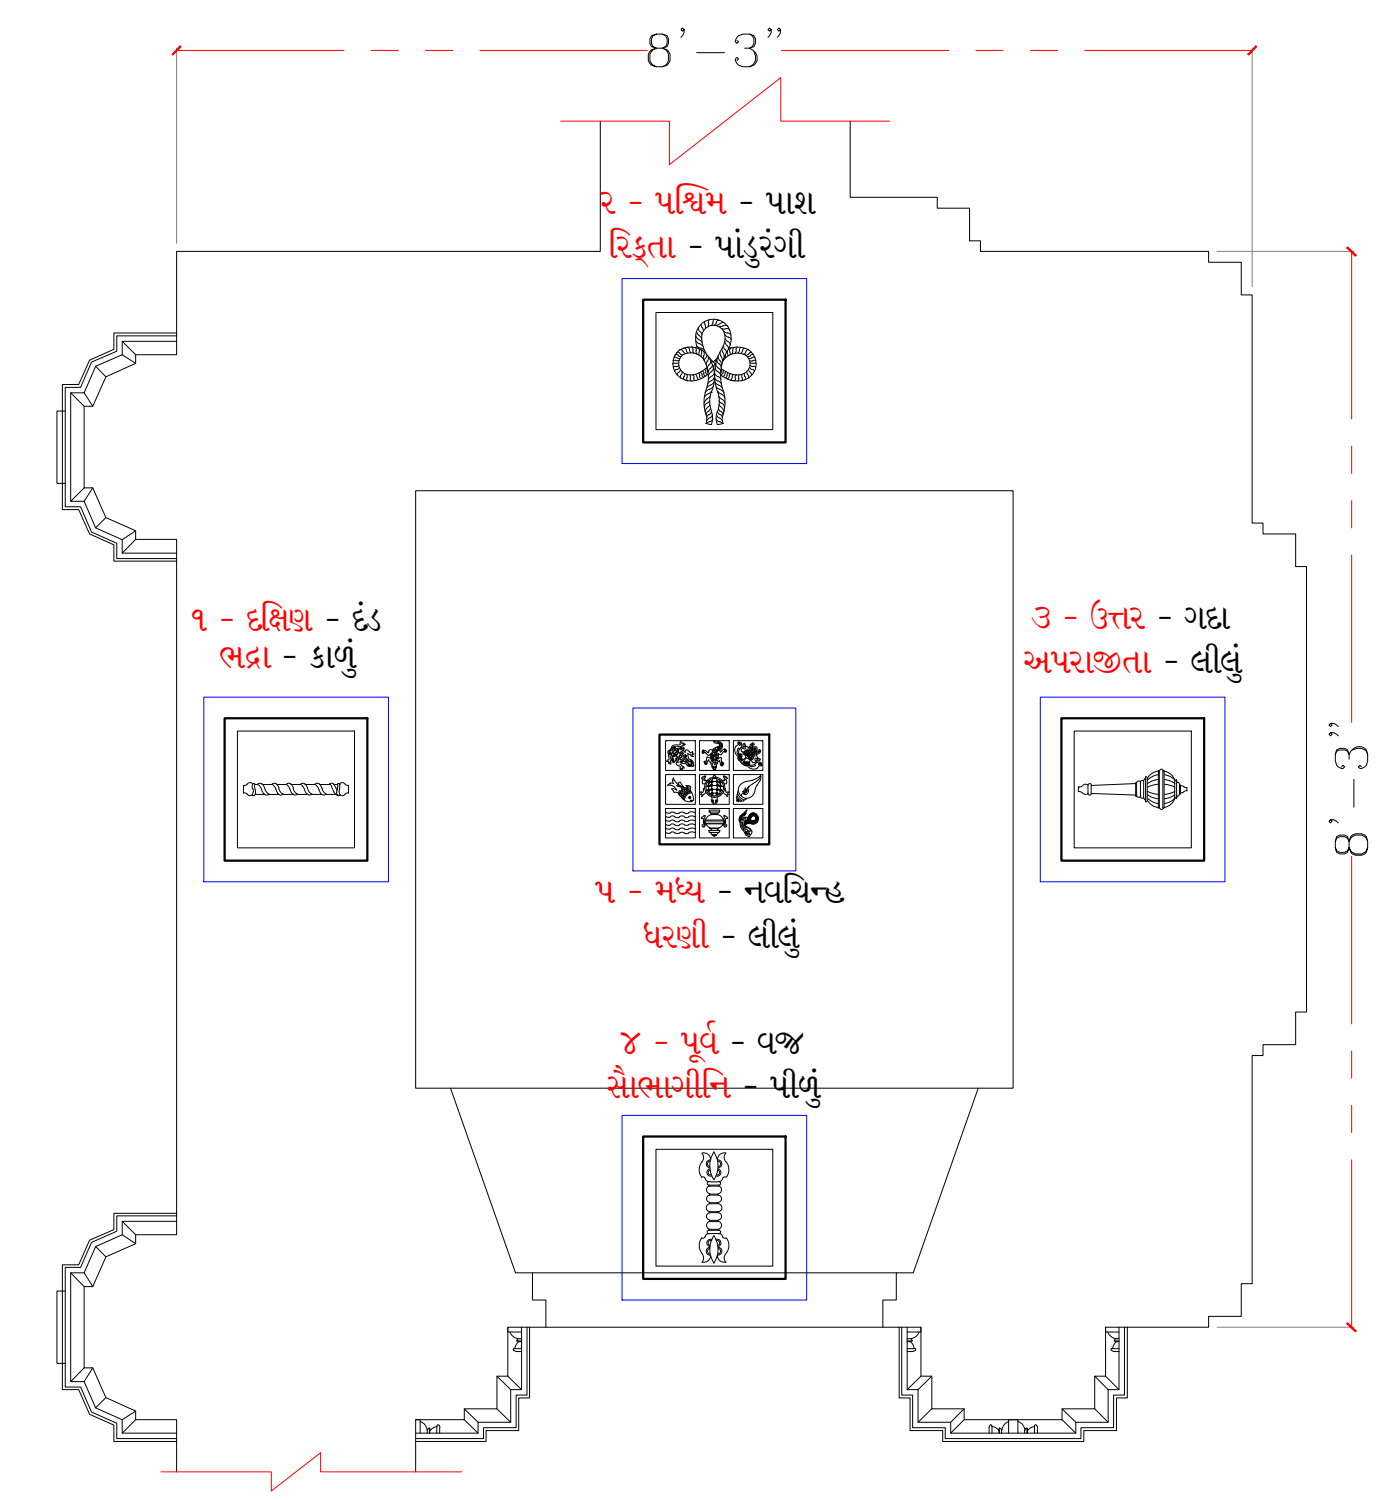

મુખ્ય ગર્ભગૃહ શિલા પ્લાન

મણીભદ્રવીરજી ગર્ભગૃહ શિલા પ્લાન

પદ્માવતીજી ગર્ભગૃહ શિલા પ્લાન

TEMPLE ARCHITECT
RAJESH A. SOMPURA
G-3, BALESWAR AVENUE,
OPP. RAJPATH CLUB, BODAKDEV
AHMEDABAD-380054, GUJARAT, INDIA.