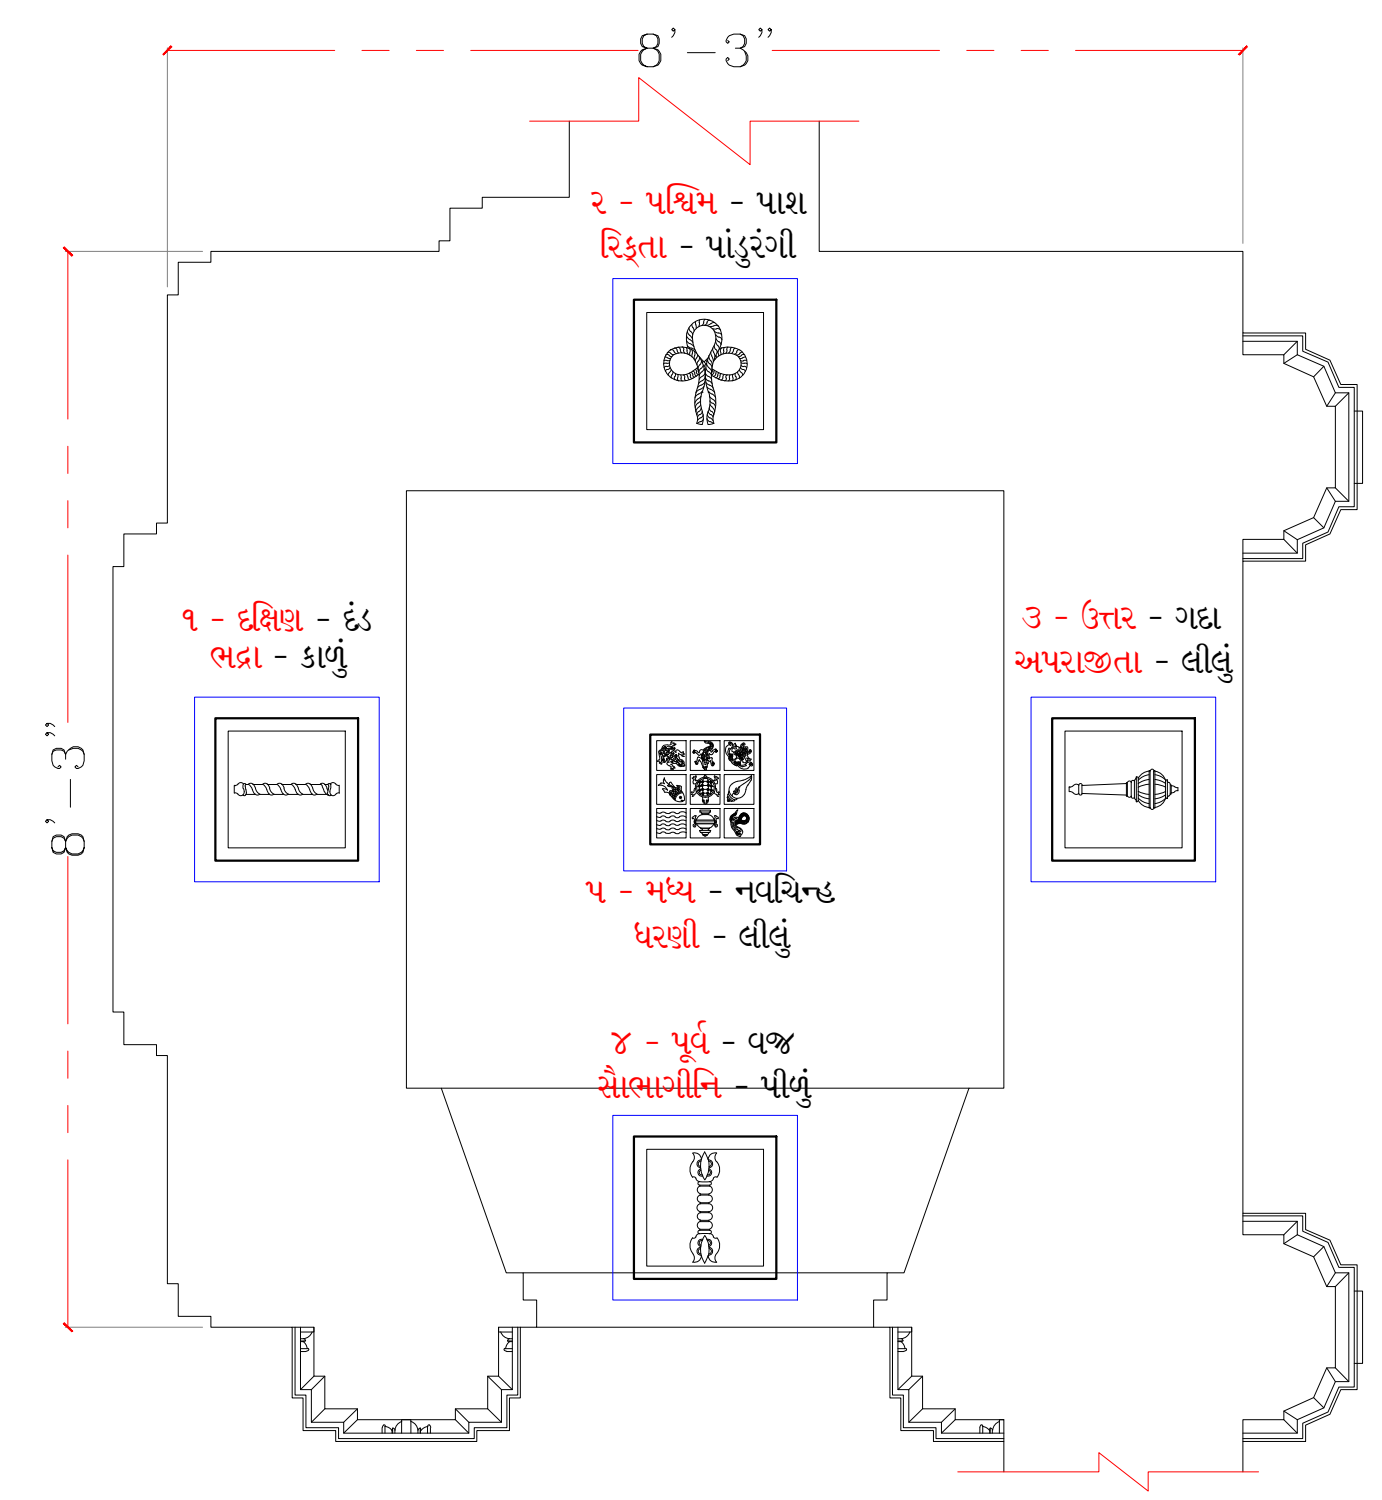

મુખ્ય ગર્ભગૃહ શિલા પ્લાન

મણીભદ્રવીરજી ગર્ભગૃહ શિલા પ્લાન

પદ્માવતીજી ગર્ભગૃહ શિલા પ્લાન

TEMPLE ARCHITECT
RAJESH A. SOMPURA
G-3, BALESWAR AVENUE,
OPP. RAJPATH CLUB, BODAKDEV
AHMEDABAD-380054, GUJARAT, INDIA.